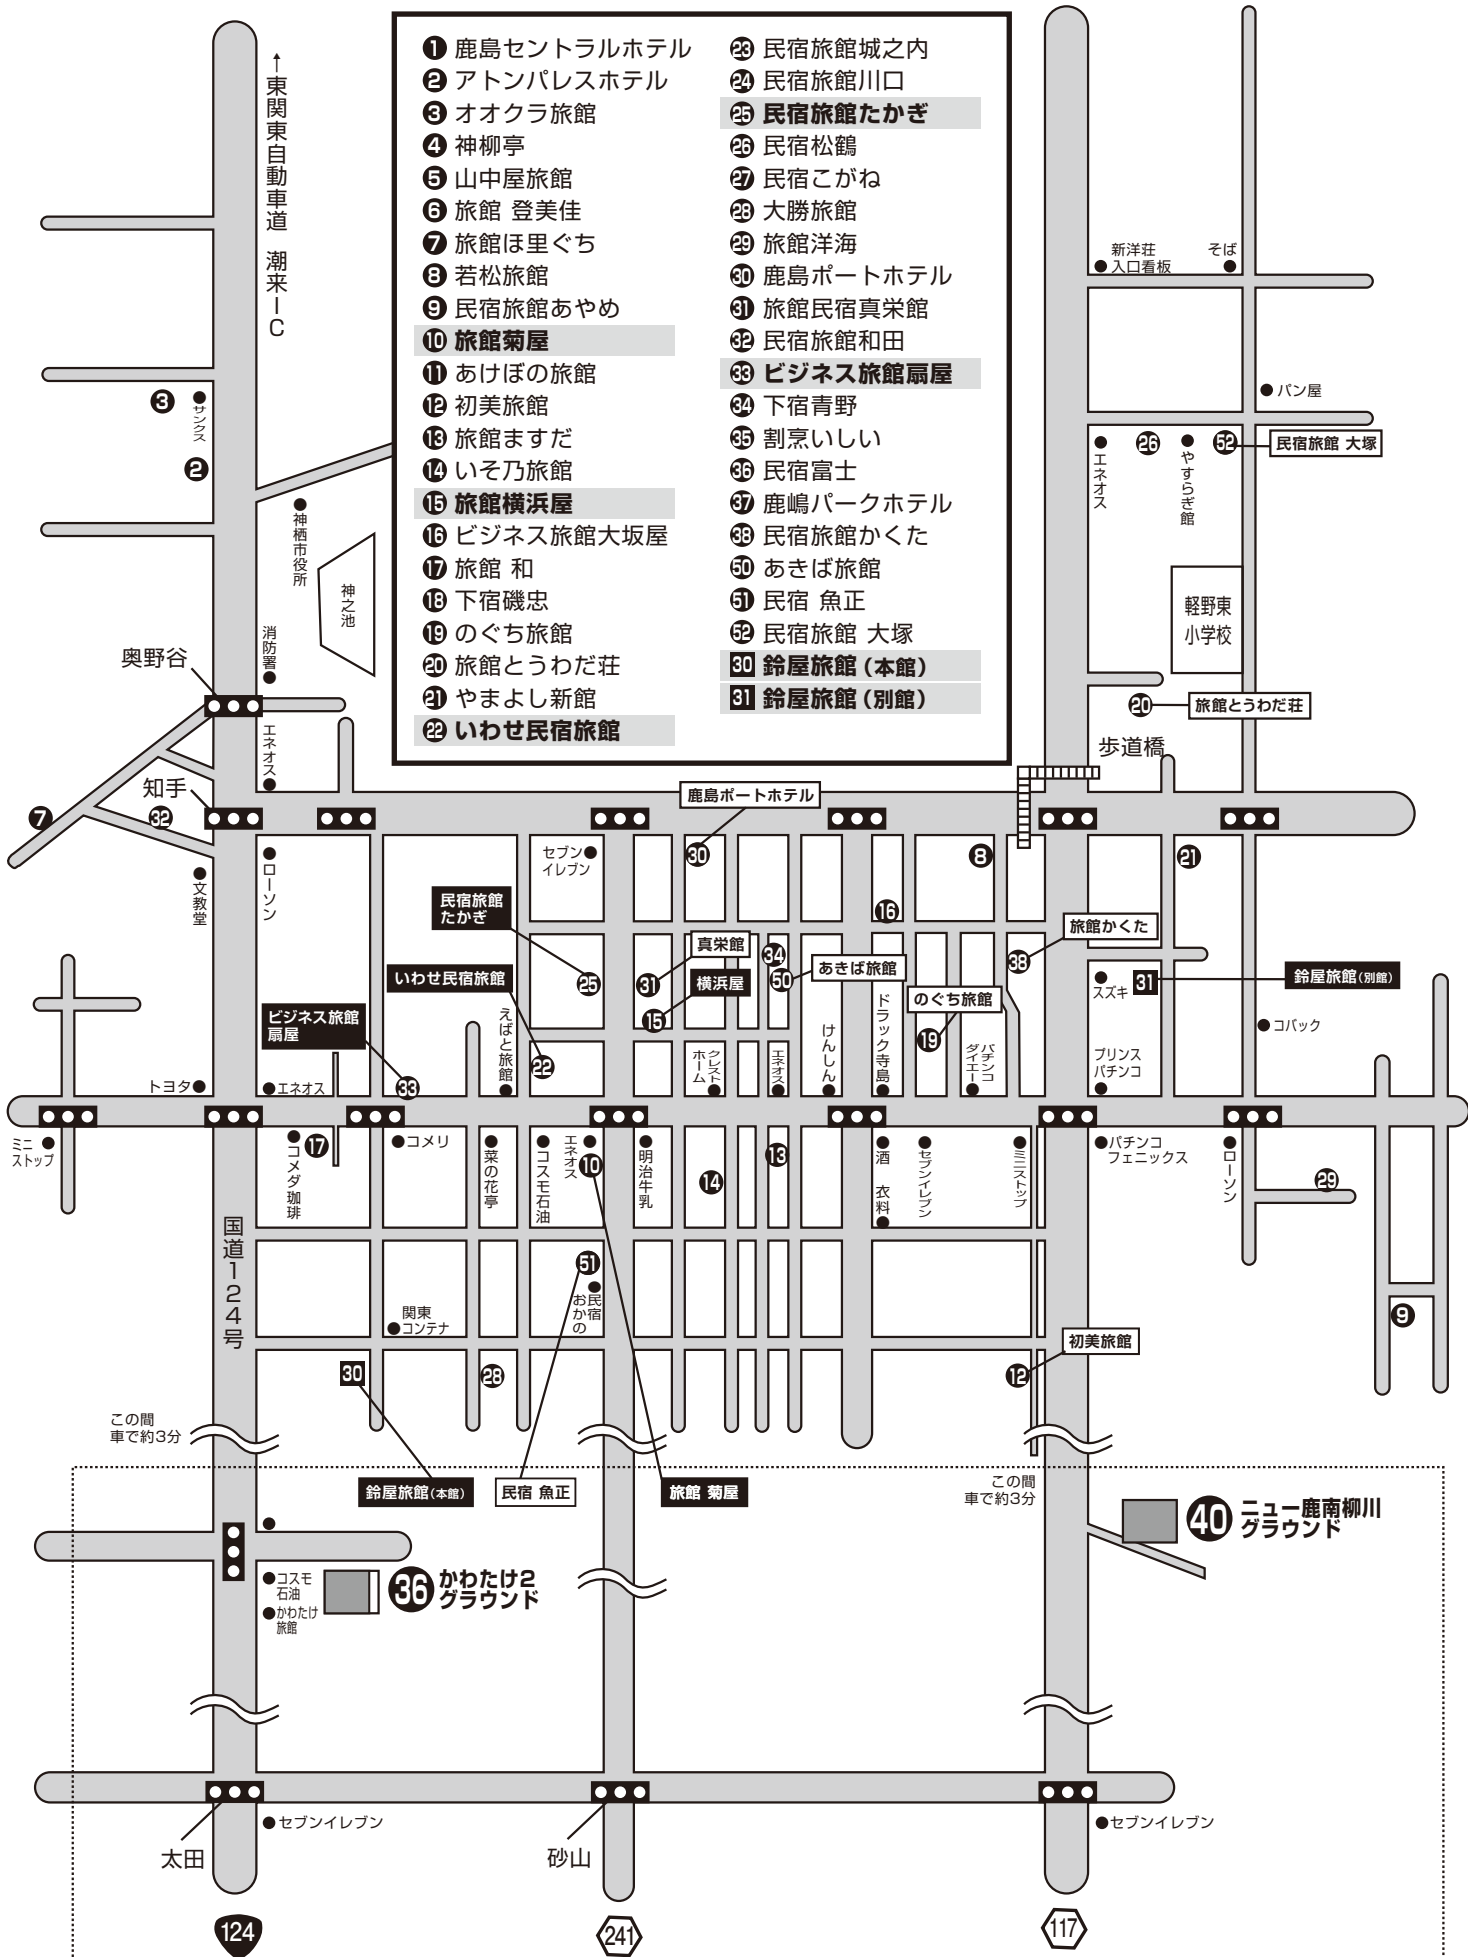

神栖市知手地区 宿案内図

- | | |
|-------------------|---------------------|
| ① 鹿島セントラルホテル | ②③ 民宿旅館城之内 |
| ② アトンパレスホテル | ②④ 民宿旅館川口 |
| ③ オオクラ旅館 | ②⑤ 民宿旅館たかぎ |
| ④ 神柳亭 | ②⑥ 民宿松鶴 |
| ⑤ 山中屋旅館 | ②⑦ 民宿こかね |
| ⑥ 旅館 登美佳 | ②⑧ 大勝旅館 |
| ⑦ 旅館ほ里ぐち | ②⑨ 旅館洋海 |
| ⑧ 若松旅館 | ②⑩ 鹿島ポートホテル |
| ⑨ 民宿旅館あやめ | ②⑪ 旅館民宿真栄館 |
| ⑩ 旅館菊屋 | ②⑫ 民宿旅館和田 |
| ⑪ あけぼの旅館 | ②⑬ ビジネス旅館扇屋 |
| ⑫ 初美旅館 | ②⑭ 下宿青野 |
| ⑬ 旅館ますだ | ②⑮ 割烹いしい |
| ⑭ いそ乃旅館 | ②⑯ 民宿富士 |
| ⑮ 旅館横浜屋 | ②⑰ 鹿嶋パークホテル |
| ⑯ ビジネス旅館大坂屋 | ②⑱ 民宿旅館かくた |
| ⑰ 旅館 和 | ②⑲ あきば旅館 |
| ⑱ 下宿磯忠 | ②⑳ 民宿 魚正 |
| ⑲ のぐち旅館 | ②㉑ 民宿旅館 大塚 |
| ⑳ 旅館とうわだ荘 | ③① 鈴屋旅館 (本館) |
| ㉑ やまよし新館 | ③② 鈴屋旅館 (別館) |
| ②② いわせ民宿旅館 | |