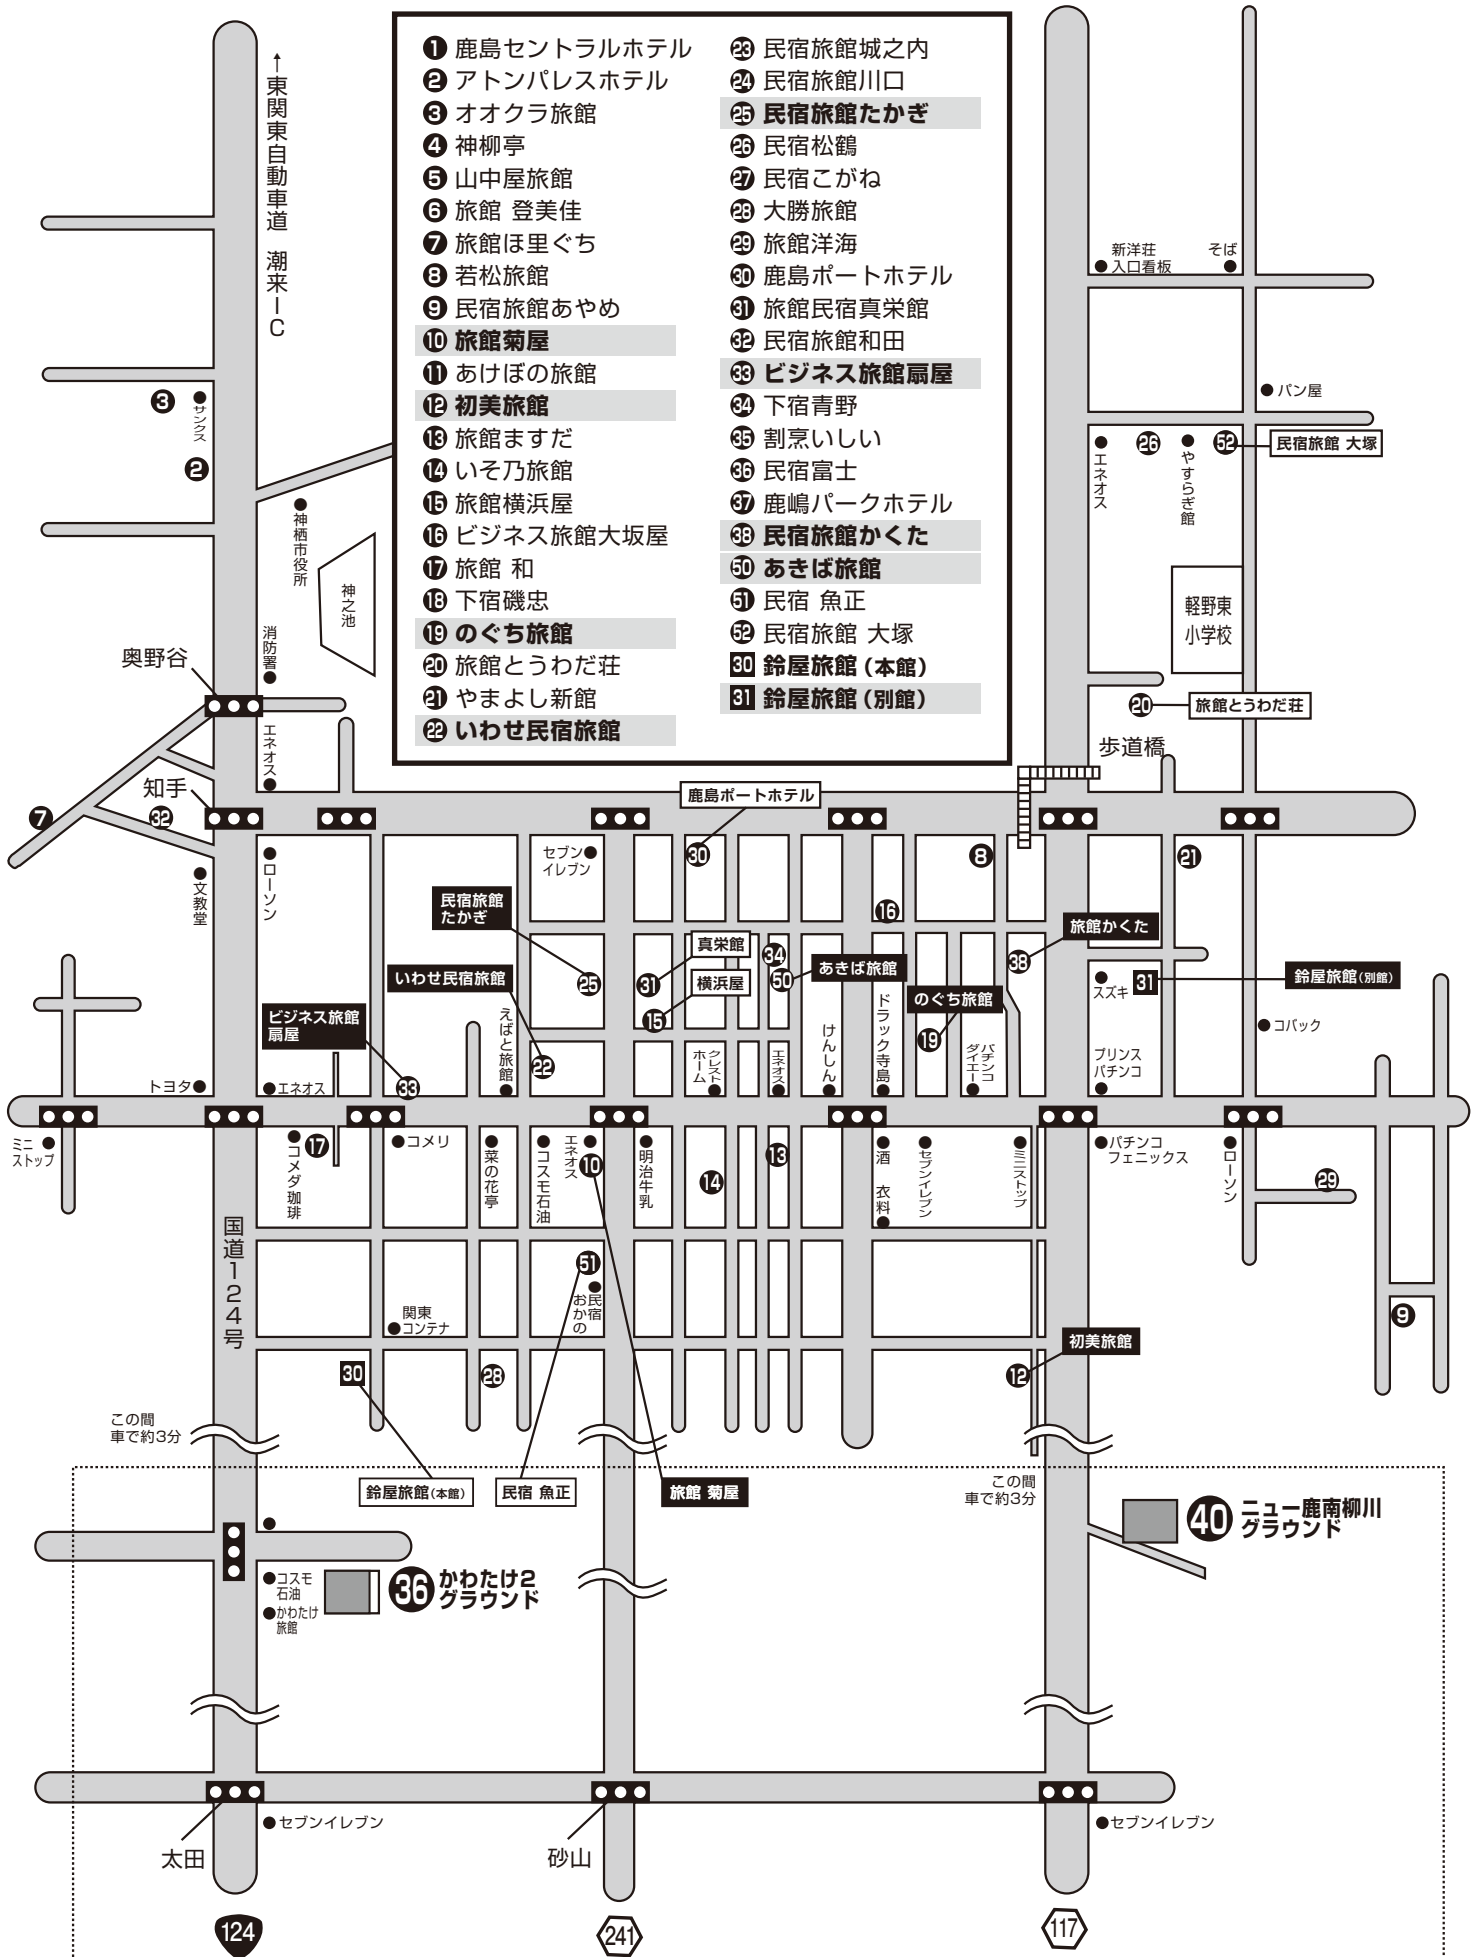

神栖市知手地区 宿案内図

- | | |
|--------------|--------------------|
| ① 鹿島セントラルホテル | ②③ 民宿旅館城之内 |
| ② アトンパレスホテル | ④⑤ 民宿旅館川口 |
| ③ オオクラ旅館 | ⑥⑦ 民宿旅館たかぎ |
| ④ 神柳亭 | ⑧⑨ 民宿松鶴 |
| ⑤ 山中屋旅館 | ⑩⑪ 民宿こがね |
| ⑥ 旅館 登美佳 | ⑫⑬ 大勝旅館 |
| ⑦ 旅館ほりぐち | ⑭⑮ 旅館洋海 |
| ⑧ 若松旅館 | ⑯⑰ 鹿島ポートホテル |
| ⑨ 民宿旅館あやめ | ⑱⑲ 旅館民宿真栄館 |
| ⑩ 旅館菊屋 | ⑳㉑ 民宿旅館和田 |
| ⑪ あげぼの旅館 | ㉒㉓ ビジネス旅館扇屋 |
| ⑫ 初美旅館 | ㉔㉕ 下宿青野 |
| ⑬ 旅館ますだ | ㉖㉗ 割烹いしい |
| ⑭ いそ乃旅館 | ㉘㉙ 民宿富士 |
| ⑮ 旅館横浜屋 | ㉚㉛ 鹿嶋パークホテル |
| ⑯ ビジネス旅館大坂屋 | ㉜㉝ 民宿旅館かくた |
| ⑰ 旅館 和 | ㉞㉟ あきば旅館 |
| ⑱ 下宿磯忠 | ㊱㊲ 民宿 魚正 |
| ⑲ のぐち旅館 | ㊳㊴ 民宿旅館 大塚 |
| ⑳ 旅館とうわだ荘 | ㊵㊶ 鈴屋旅館(本館) |
| ㉑ やまよし新館 | ㊷㊸ 鈴屋旅館(別館) |
| ㉒ いわせ民宿旅館 | |